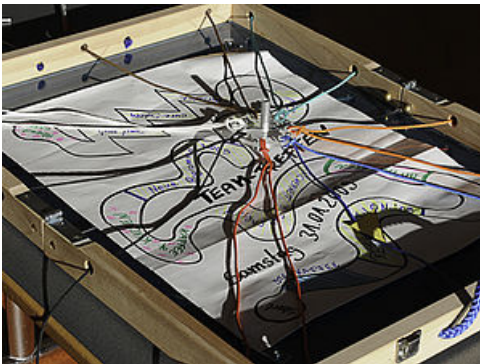

Kommunikation verstehen. Die Kommunikation im Team, (Arbeits-)Alltag oder Verein besser verstehen lernen

[Fokus Kommunikation](#)

38,00 € pro Person